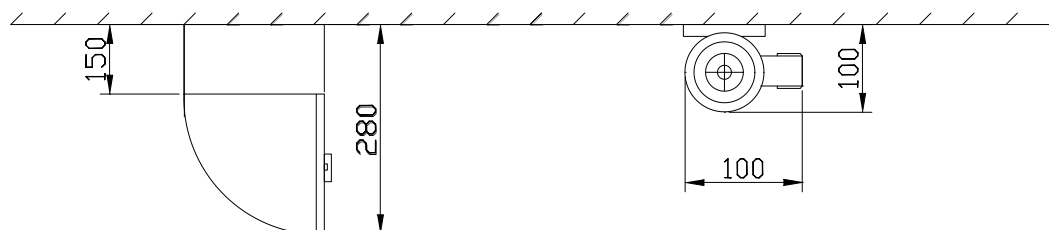

# МОНТАЖНЫЙ ЧЕРТЕЖ УСТАНОВКИ ОДВ-2С-0.5 ВЕРТИКАЛЬНОЕ РАСПОЛОЖЕНИЕ

**Примечание: монтаж установки к стене производится при помощи двух хомутов Ø80 мм.**

# МОНТАЖНЫЙ ЧЕРТЕЖ УСТАНОВКИ ОДВ-2С-0.5 ГОРИЗОНТАЛЬНОЕ РАСПОЛОЖЕНИЕ

**Примечание: монтаж установки к стене производится при помощи двух хомутов Ø80 мм.**