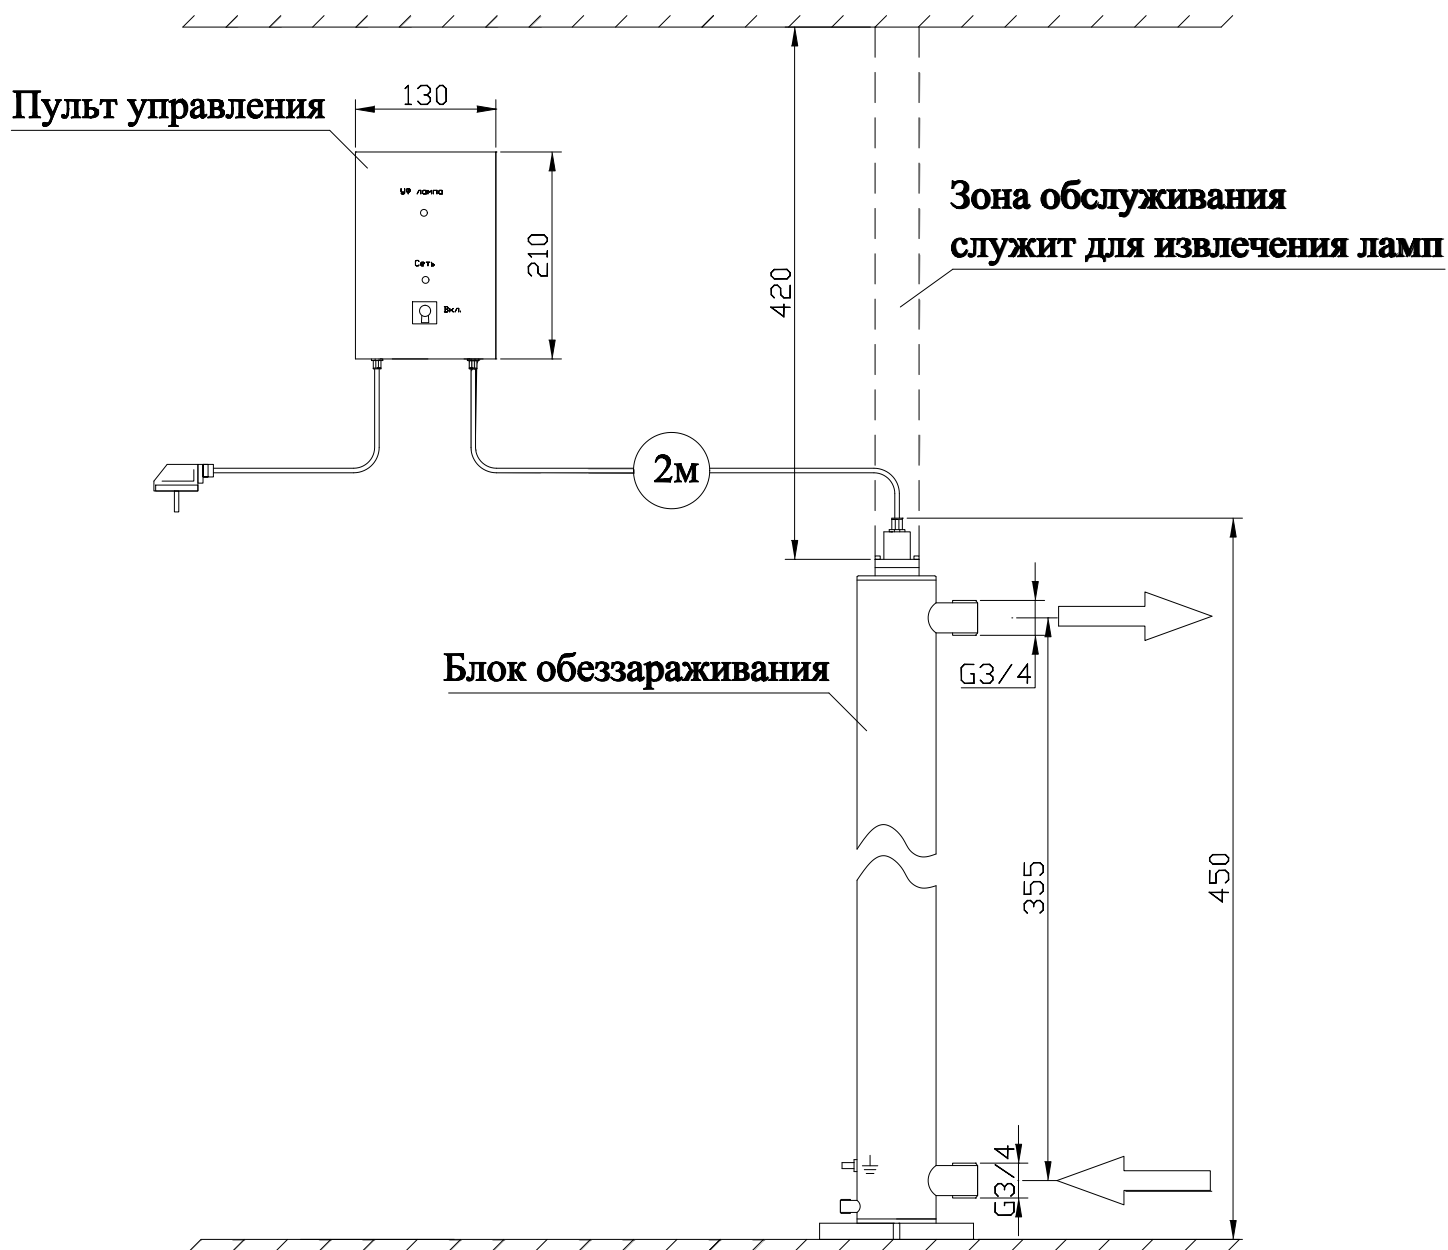

# МОНТАЖНЫЙ ЧЕРТЕЖ УСТАНОВКИ ОДВ-2С-0.5 ВЕРТИКАЛЬНОЕ РАСПОЛОЖЕНИЕ

**Примечание: монтаж установки к стене производится при помощи двух хомутов Ø80 мм.**

# МОНТАЖНЫЙ ЧЕРТЕЖ УСТАНОВКИ ОДВ-2С-0.5 ГОРИЗОНТАЛЬНОЕ РАСПОЛОЖЕНИЕ

**Примечание: монтаж установки к стене производится при помощи двух хомутов Ø80 мм.**