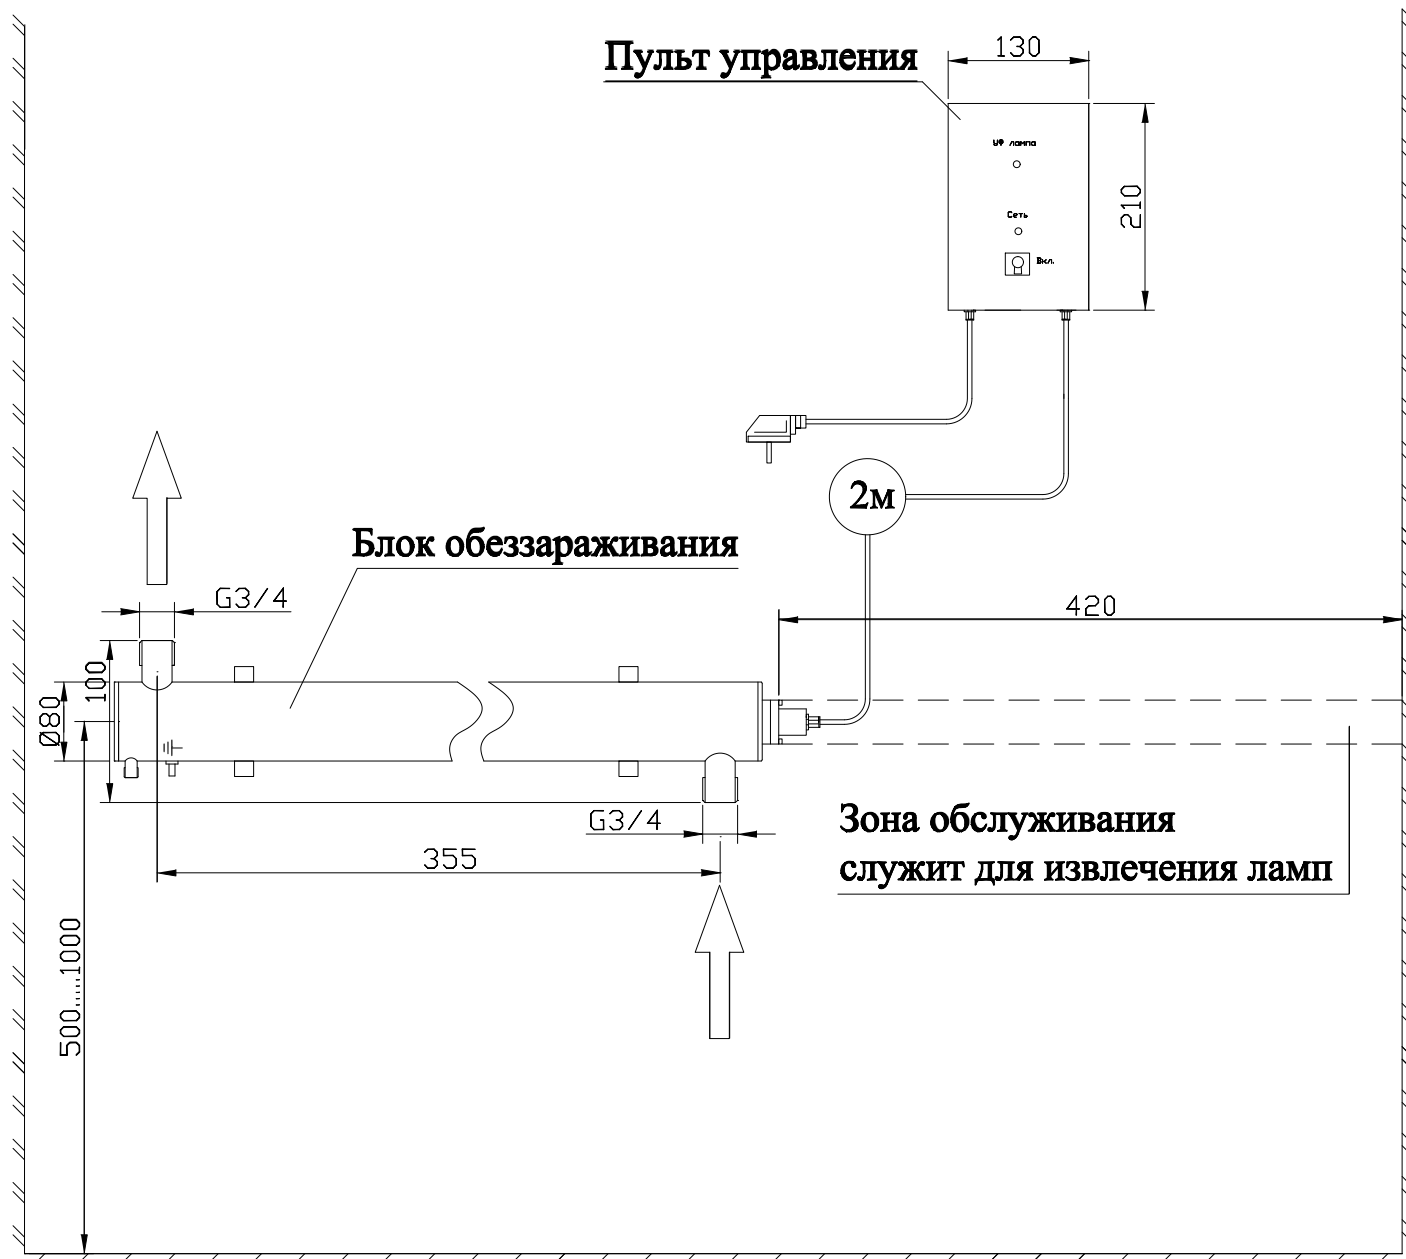

# МОНТАЖНЫЙ ЧЕРТЕЖ УСТАНОВКИ ОДВ-2С-0.5 ВЕРТИКАЛЬНОЕ РАСПОЛОЖЕНИЕ

**Примечание: монтаж установки к стене производится при помощи двух хомутов Ø80 мм.**

# МОНТАЖНЫЙ ЧЕРТЕЖ УСТАНОВКИ ОДВ-2С-0.5 ГОРИЗОНТАЛЬНОЕ РАСПОЛОЖЕНИЕ

**Примечание: монтаж установки к стене производится при помощи двух хомутов Ø80 мм.**