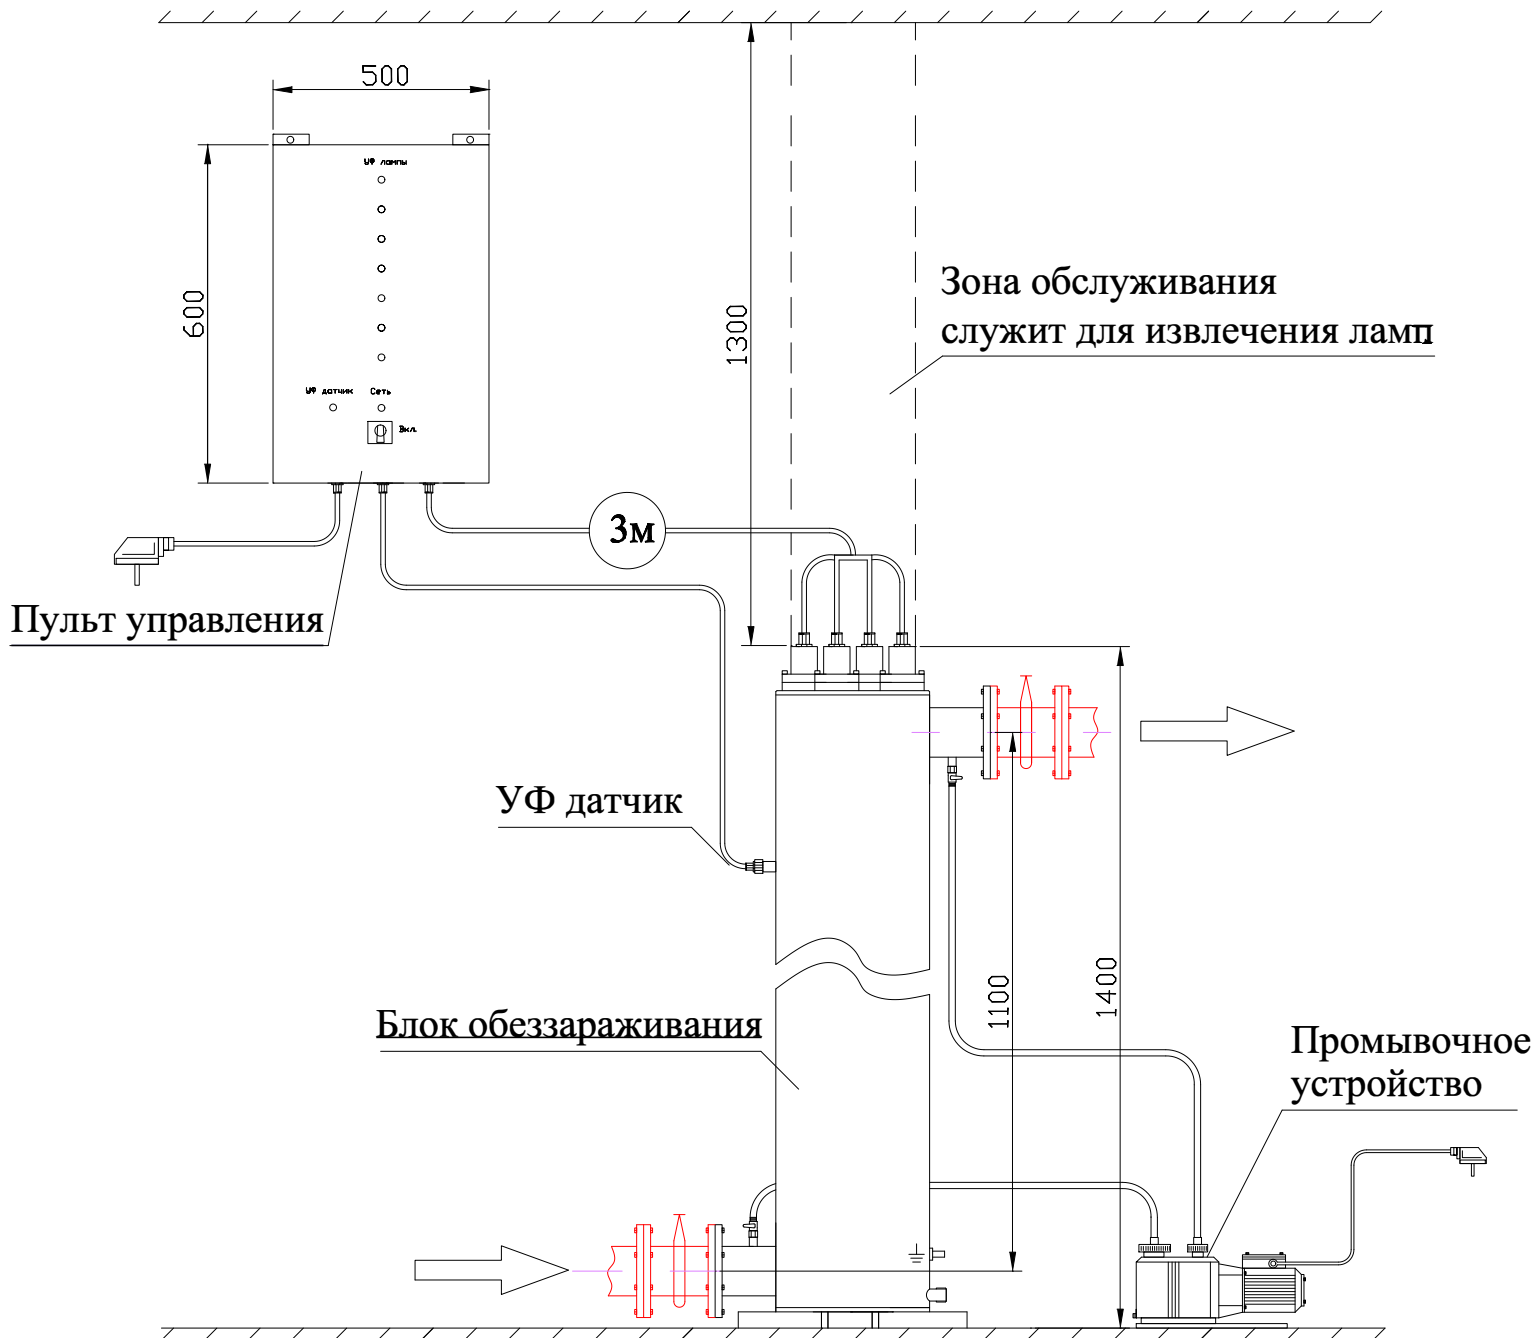

МОНТАЖНЫЙ ЧЕРТЕЖ УСТАНОВКИ ОДВ-50 ВЕРТИКАЛЬНОЕ РАСПОЛОЖЕНИЕ

МОНТАЖНЫЙ ЧЕРТЕЖ УСТАНОВКИ ОДВ-50 ГОРИЗОНТАЛЬНОЕ РАСПОЛОЖЕНИЕ

Примечание: монтаж установки к стене или полу производится при помощи крепежных уголков находящихся на блоке обеззараживания