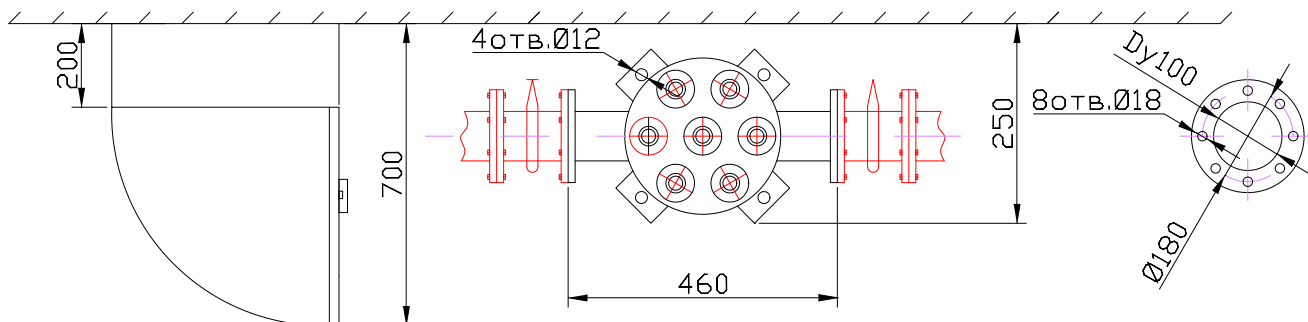

МОНТАЖНЫЙ ЧЕРТЕЖ УСТАНОВКИ ОДВ-50 ВЕРТИКАЛЬНОЕ РАСПОЛОЖЕНИЕ

МОНТАЖНЫЙ ЧЕРТЕЖ УСТАНОВКИ ОДВ-50 ГОРИЗОНТАЛЬНОЕ РАСПОЛОЖЕНИЕ

Примечание: монтаж установки к стене или полу производится при помощи крепежных уголков находящихся на блоке обеззараживания