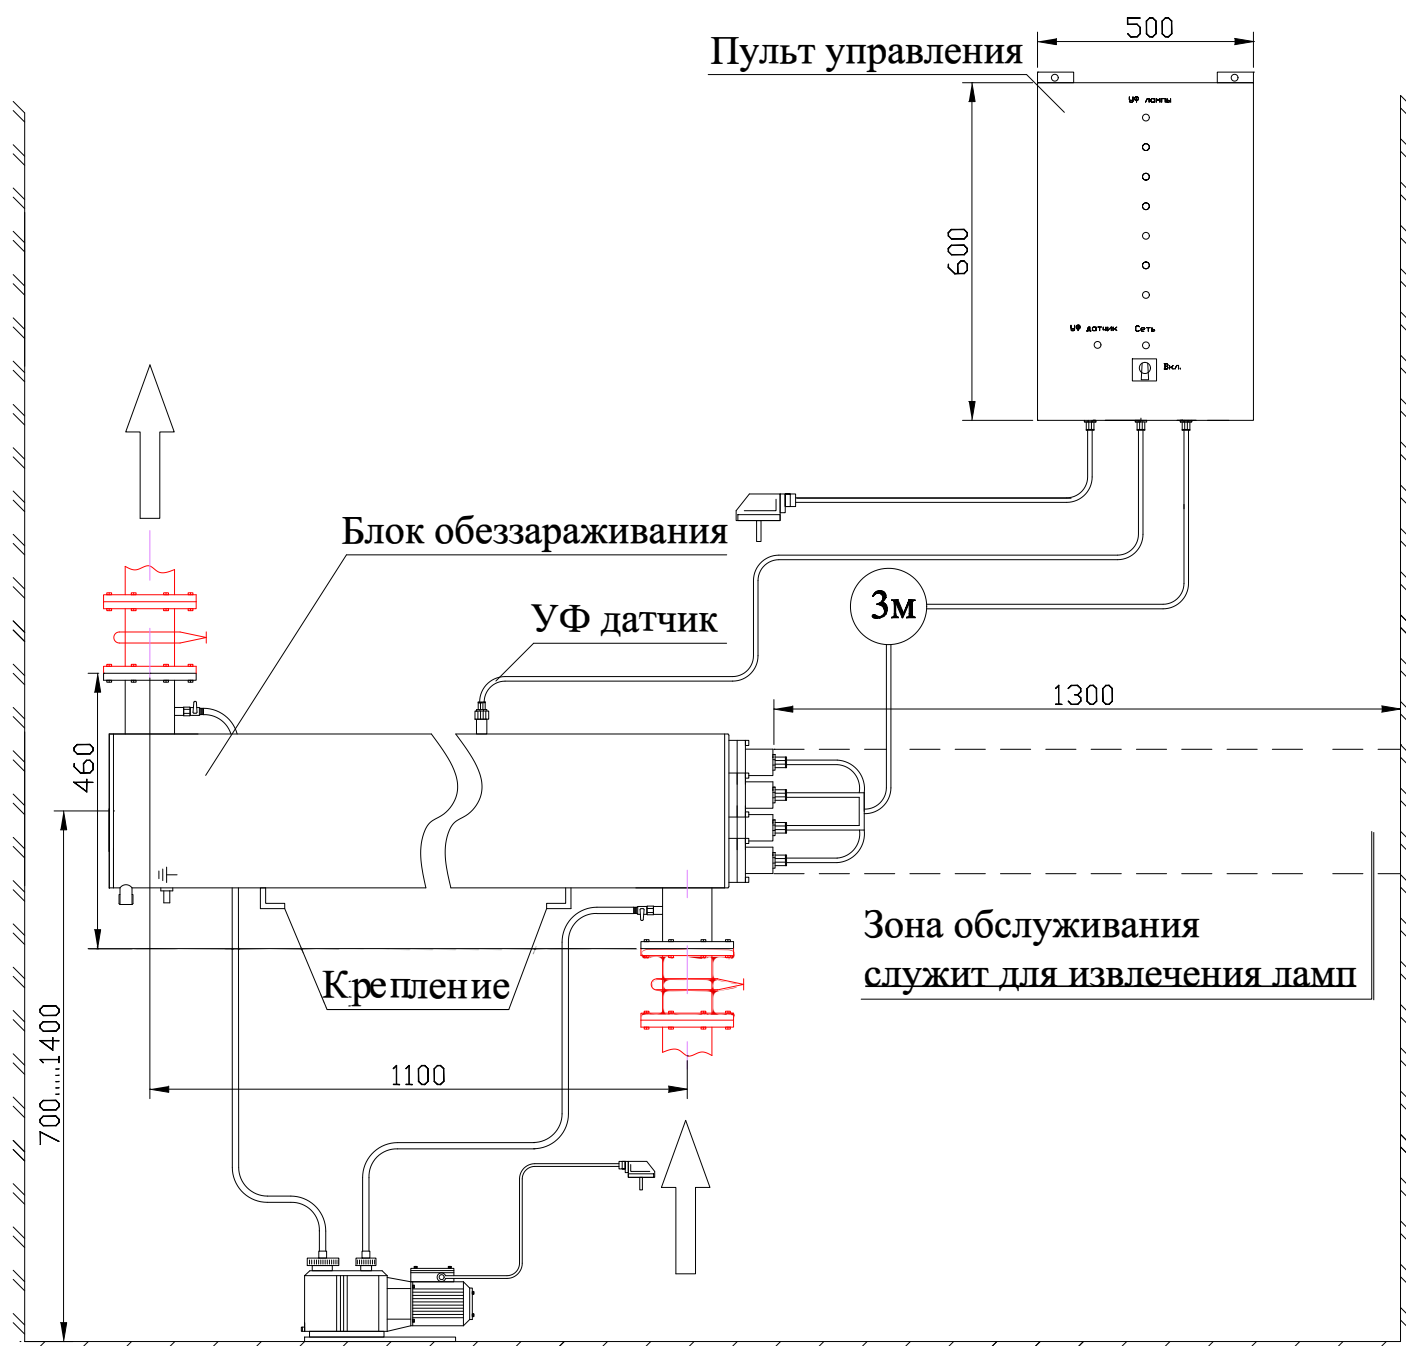

МОНТАЖНЫЙ ЧЕРТЕЖ УСТАНОВКИ ОДВ-50 ВЕРТИКАЛЬНОЕ РАСПОЛОЖЕНИЕ

МОНТАЖНЫЙ ЧЕРТЕЖ УСТАНОВКИ ОДВ-50 ГОРИЗОНТАЛЬНОЕ РАСПОЛОЖЕНИЕ

Примечание: монтаж установки к стене или полу производится при помощи крепежных уголков находящихся на блоке обеззараживания